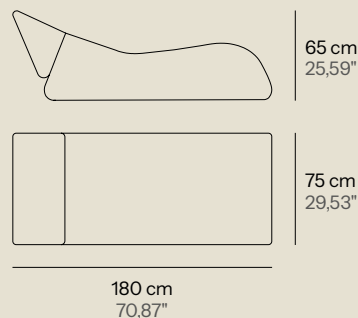

Elios — G4

Kantha (Trevira) — G5

Duna Sunlounger M

Opened

Duna Sunlounger L

Opened

Peso 15 Kg
Weight 33,07 lb

Volumen 0,76m³
Volume