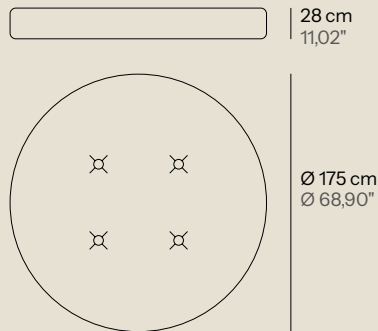

María p.22

María XL

Peso 11 Kg
Weight 24,25 lb

Volumen 0,83 m³
Volume

María XXL

Peso 12 Kg
Weight 26,46 lb

Volumen 1 m³
Volume

Tejidos disponibles para ambos tamaños.
Available fabrics for both sizes.