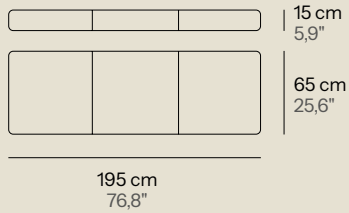

Lit Out p.18

Opened