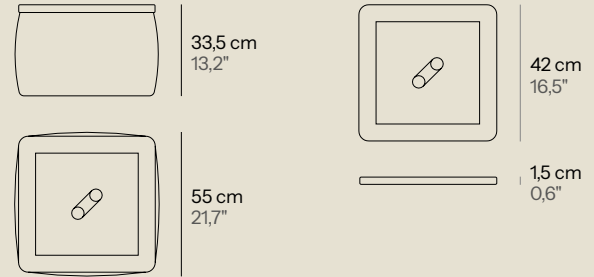

White phenolic base with black core.
Aluminium and wadding interior

Puf Pool p.41

Puf Pool

Peso 1,6 Kg
Weight 3,56 lb

Volumen 0,09 m³
Volume

Puf Pool Table

Peso 3,9 Kg
Weight 8,59 lb

Volumen 0,09 m³
Volume