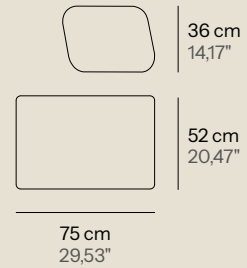

Accessory

Duna Puf XL