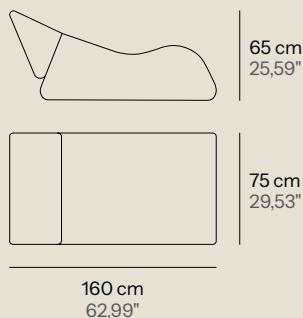

Elios — G4

Kantha (Trevira) — G5

Duna Sunlounger M

Opened

Duna Sunlounger L

Opened

Peso 15 Kg
Weight 33,07 lb

Volumen 0,76m³
Volume