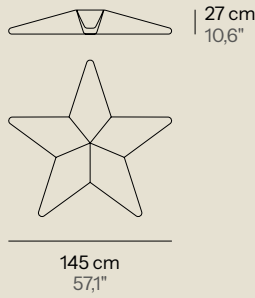

A mixture that brings comfort and sustainability. Ideal for outdoor use, not suitable for pool use.

Starfish p.26

Starfish S

Peso
Weight 2,4 Kg
5,29 lb

Volumen
Volume 0,09 m³

Starfish XL

Peso
Weight 6 Kg
13,23 lb

Volumen
Volume 0,5 m³

Starfish XXL

Peso
Weight 7,3 Kg
16,09 lb

Volumen
Volume 1,01 m³

Tejidos disponibles
Available fabrics

Agora 3D – G1

Splash!

Opciones de relleno
Filling options