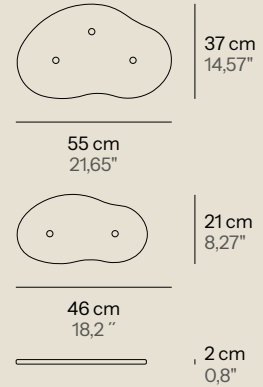

Cactus 2 & 3 Bases

Peso
Weight 1,5 Kg
3,31 lb

Volumen
Volume 0,04 m³

Peso
Weight 2,1 Kg
4,63 lb

Volumen
Volume 0,07 m³

Peso
Weight 2,8 Kg
6,17 lb

Volumen
Volume 0,16 m³

Peso
Weight (2 Cactus) 2 Kg
4,41 lb

Volumen
Volume (2 Cactus) 0,002 m³

Peso
Weight (3 Cactus) 3 Kg
6,61 lb

Volumen
Volume (3 Cactus) 0,004 m³