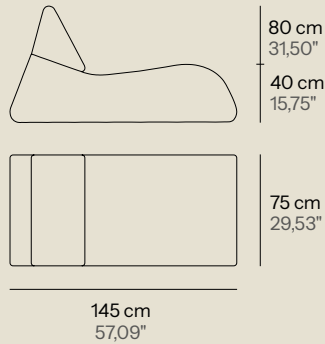

Duna Sunlounger L

Peso Weight 18 Kg 39,68 lb
Volumen Volume 0,83 m³