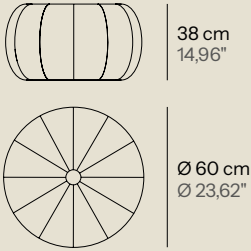

Mandarina p.66

Mandarina XL

Peso 3 Kg
Weight 6,61 lb

Volumen 0,22 m³
Volume

Mandarina XXL

Peso 3,5 Kg
Weight 7,71 lb

Volumen 0,22 m³
Volume

Mandarina Compact XXL