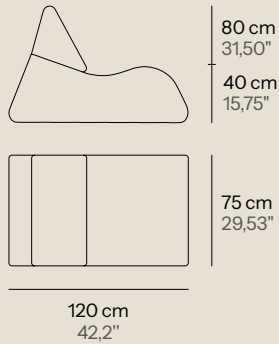

Duna Collection p.68

Duna Sunlounger M

Peso Weight 15 Kg 33,07 lb
Volumen Volume 0,76 m³