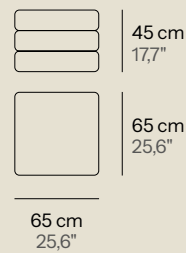

Lit Out p.18

Opened

Closed

Peso 3 Kg
Weight 6,61 lb

Volumen 0,28 m³
Volume

Tejidos disponibles
Available fabrics

Agora 3D – G1

Splash!

Opciones de relleno
Filling options

100% BIOPS PES Filling

Compuesto por perlas de biomasa obtenidas de restos vegetales. Ligero y resistente. Para productos de piscina.

Composed of biomass beads obtained from plant waste. Lightweight and resistant. Suitable for pool use.