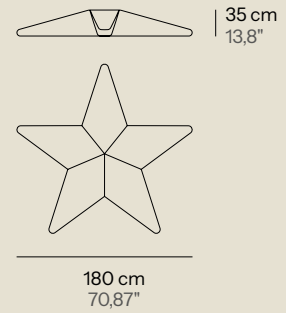

A mixture that brings comfort and sustainability. Ideal for outdoor use, not suitable for pool use.

Starfish p.26

Starfish S

Peso
Weight 2,4 Kg
5,29 lb

Volumen
Volume 0,09 m³

Starfish XL

Peso
Weight 6 Kg
13,23 lb

Volumen
Volume 0,5 m³

Starfish XXL

Peso
Weight 7,3 Kg
16,09 lb

Volumen
Volume 1,01 m³

Tejidos disponibles
Available fabrics

Agora 3D – G1

Splash!

Opciones de relleno
Filling options