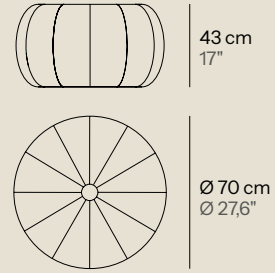

Mandarina p.66

Mandarina XL

Peso 3 Kg
Weight 6,61 lb

Volumen 0,22 m³
Volume

Mandarina XXL

Peso 3,5 Kg
Weight 7,71 lb

Volumen 0,22 m³
Volume

Mandarina Compact XXL