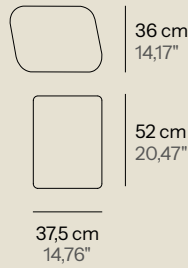

Duna Collection p.68

Duna Sunlounger M

Peso Weight 15 Kg 33,07 lb
 Volumen Volume 0,76 m³

Duna Sunlounger L

Peso Weight 18 Kg 39,68 lb
 Volumen Volume 0,83 m³

Duna Table L

Peso Weight 3 Kg 6,61 lb
 Volumen Volume 0,07 m³