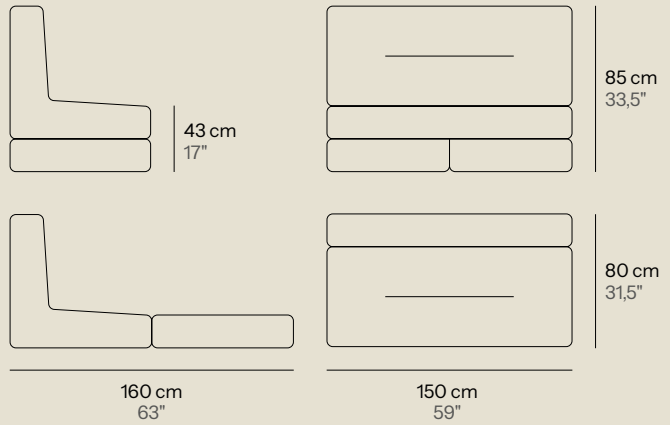

Sit Pool 2 Seats (SP02)

Peso Weight 7,6 Kg 16,76 lb
Volumen Volume 0,53 m³

Peso Weight 15 Kg 19,84 lb
Volumen Volume 0,86 m³