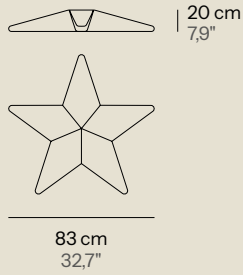

Starfish p.26

Starfish S

Peso
Weight 2,4 Kg
5,29 lb

Volumen
Volume 0,09 m³