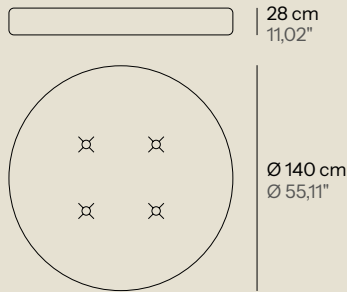

María p.22

María XL

Peso 11 Kg
Weight 24,25 lb

Volumen 0,83 m³
Volume

María XXL

Peso 12 Kg
Weight 26,46 lb

Volumen 1 m³
Volume

Tejidos disponibles para ambos tamaños.
Available fabrics for both sizes.