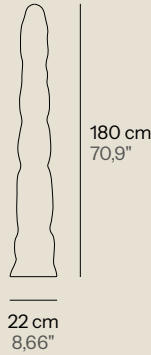

Cactus p.88

Cactus L

Cactus XL

Cactus XXL

Cactus 2 & 3 Bases

Peso
Weight 1,5 Kg
3,31 lb

Volumen
Volume 0,04 m³

Peso
Weight 2,1 Kg
4,63 lb

Volumen
Volume 0,07 m³

Peso
Weight 2,8 Kg
6,17 lb

Volumen
Volume 0,16 m³

Peso
Weight (2 Cactus) 2 Kg
4,41 lb

Volumen
Volume (2 Cactus) 0,002 m³

Peso
Weight (3 Cactus) 3 Kg
6,61 lb

Volumen
Volume (3 Cactus) 0,004 m³

Tejidos disponibles Available fabrics

Agora 3D – G1

Acabados para las bases Finishes for the bases

Madera fenólica
(alma negra)
Phenolic wood
(black core)

Otras especificaciones Other specifications

Pieza decorativa que no requiere
limpieza ni mantenimiento.

Decorative piece, does not require
cleaning or maintenance.

Base fenólica blanca de alma negra.
Interior de aluminio y guata.

White phenolic base with black core.
Aluminium and wadding interior