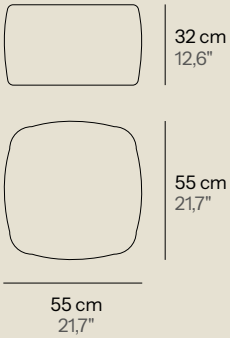

White phenolic base with black core.
Aluminium and wadding interior

Puf Pool p.41

Puf Pool

Peso 1,6 Kg
Weight 3,56 lb

Volumen 0,09 m³
Volume

Puf Pool Table

Peso 3,9 Kg
Weight 8,59 lb

Volumen 0,09 m³
Volume