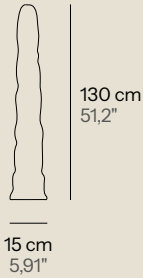

Cactus p.88

Cactus L

Cactus XL

Cactus XXL

Cactus 2 & 3 Bases

Peso
Weight 1,5 Kg
3,31 lb

Volumen
Volume 0,04 m³

Peso
Weight 2,1 Kg
4,63 lb

Volumen
Volume 0,07 m³

Peso
Weight 2,8 Kg
6,17 lb

Volumen
Volume 0,16 m³

Peso
Weight (2 Cactus) 2 Kg
4,41 lb

Volumen
Volume (2 Cactus) 0,002 m³

Peso
Weight (3 Cactus) 3 Kg
6,61 lb

Volumen
Volume (3 Cactus) 0,004 m³

Tejidos disponibles Available fabrics

Agora 3D – G1

Acabados para las bases Finishes for the bases

Madera fenólica
(alma negra)
Phenolic wood
(black core)

Otras especificaciones Other specifications

Pieza decorativa que no requiere
limpieza ni mantenimiento.

Decorative piece, does not require
cleaning or maintenance.

Base fenólica blanca de alma negra.
Interior de aluminio y guata.

White phenolic base with black core.
Aluminium and wadding interior