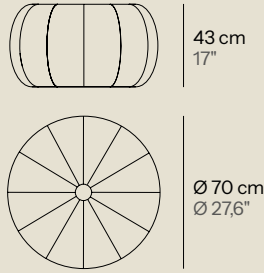

Mandarina p.66

Mandarina XL

Peso 3 Kg
Weight 6,61 lb

Volumen 0,22 m³
Volume

Mandarina XXL

Peso 3,5 Kg
Weight 7,71 lb

Volumen 0,22 m³
Volume

Mandarina Compact XXL