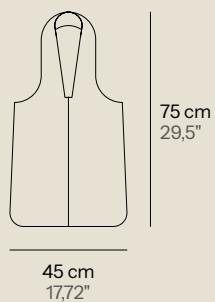

Tote Bag p.80

Tote Bag

Peso 0,5 Kg
Weight 1,10 lb

Capacidad 10 L
Capacity

Tejidos disponibles
Available fabrics

Agora 3D — G1