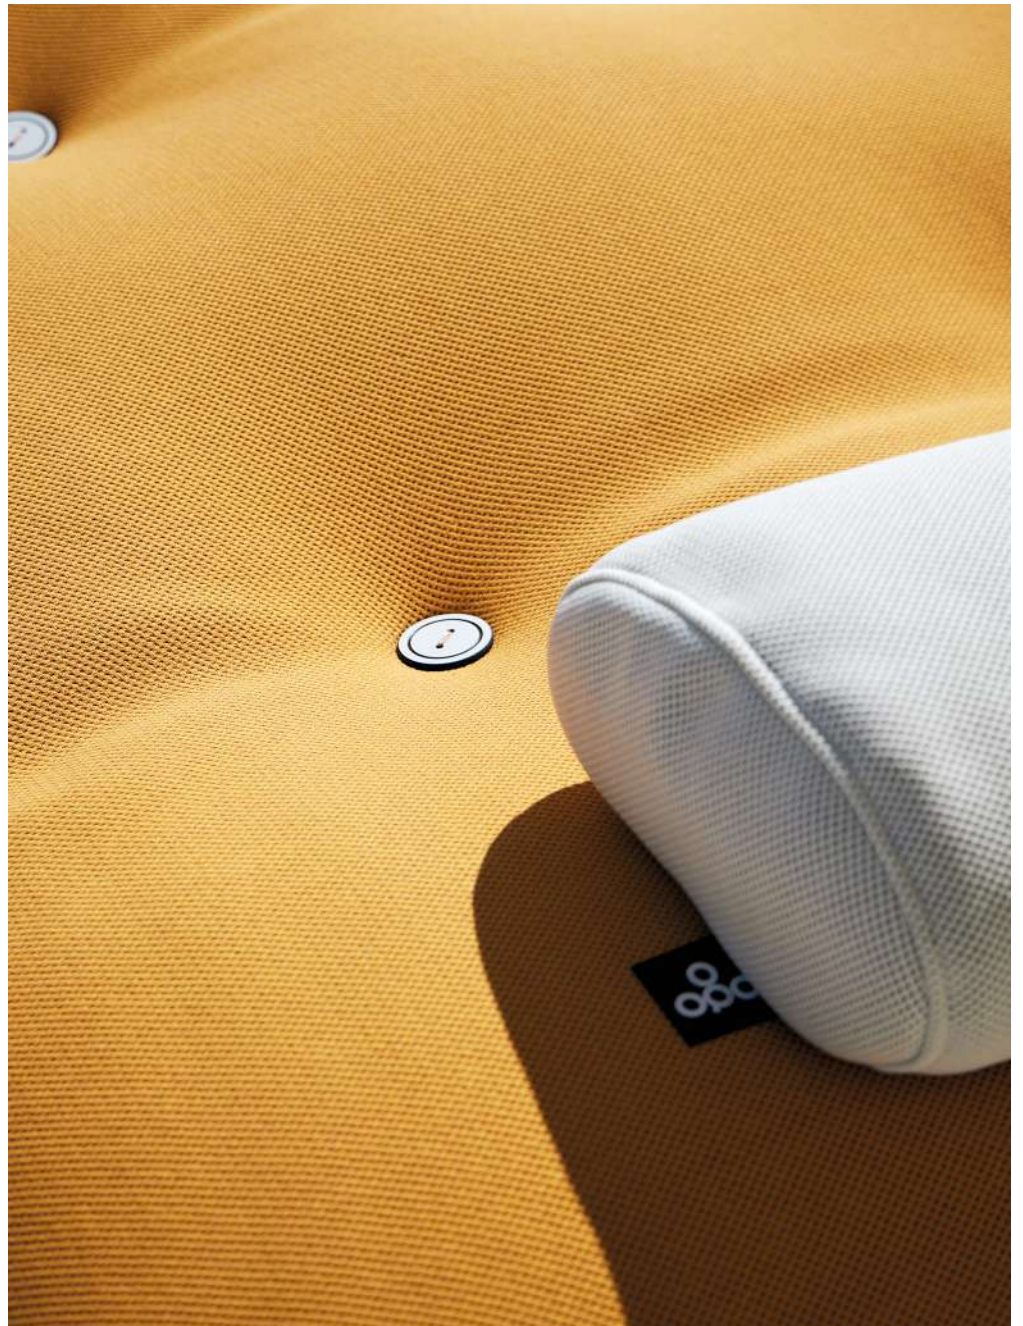

Pillow, tu mejor aliado

No es solo un cojín, es tu mejor aliado para llevar la comodidad al siguiente nivel. Con un relleno ergonómico que se adapta a ti, convierte tu Bali y Llit Out en puro placer.

Pillow, your ultimate ally in comfort

Not just a cushion—it's your go-to for next-level comfort. With ergonomic filling that molds to you, make your Bali and Llit Out feel like pure bliss.